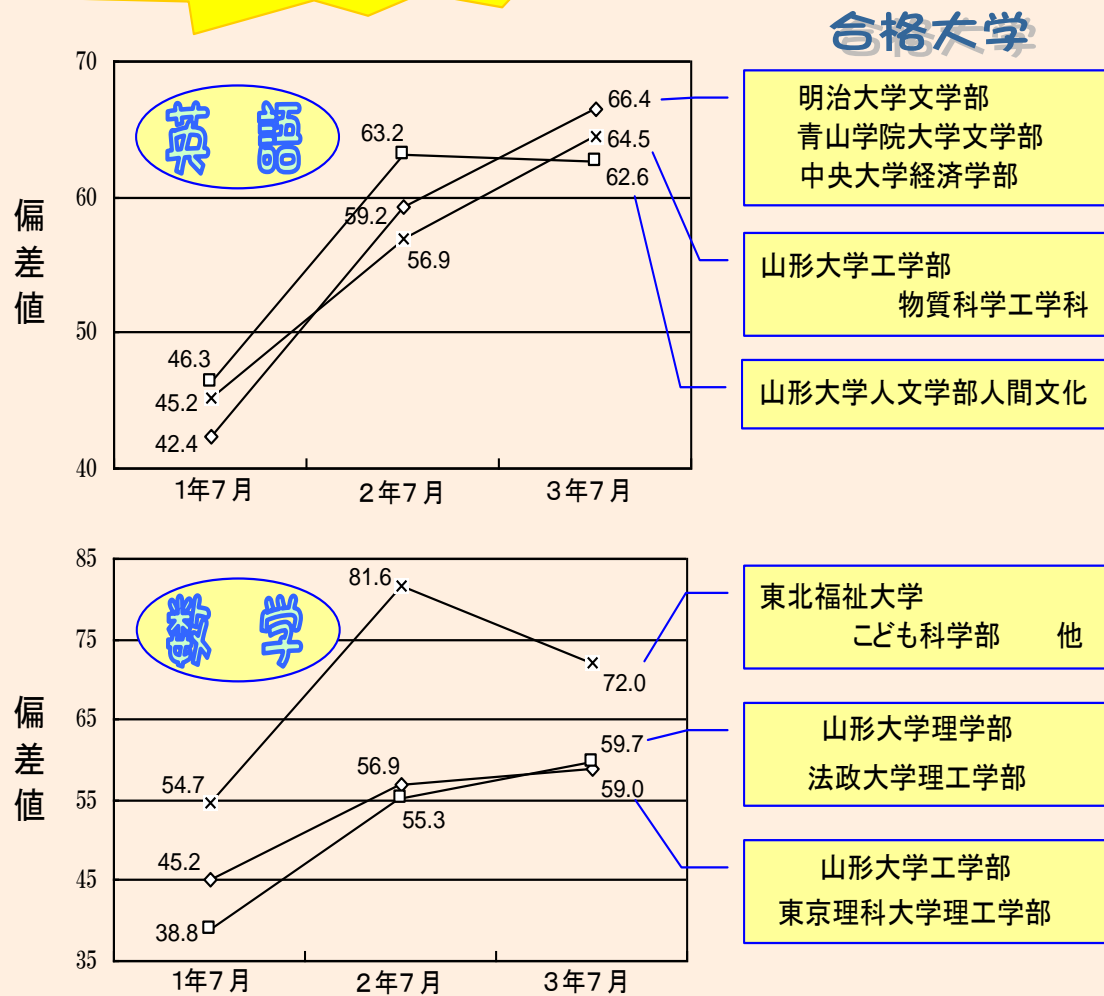

# 山本学園高等学校特進コース

～少人数学級による丁寧な学習指導で  
偏差値20UPを目指し、第一志望に合格させる～

入学当時はなかなか成績が上がらない。勉強したいのだけれども、なかなか机に向かえない・・・しかし、卒業するまでには第一志望合格を勝ち取る学力を身につけています。その秘訣は「わかる」を大事に、それぞれの「つまづき」と「ニーズ」に合わせた指導の徹底です。

## 成績推移&合格大学(昨年度卒業生)